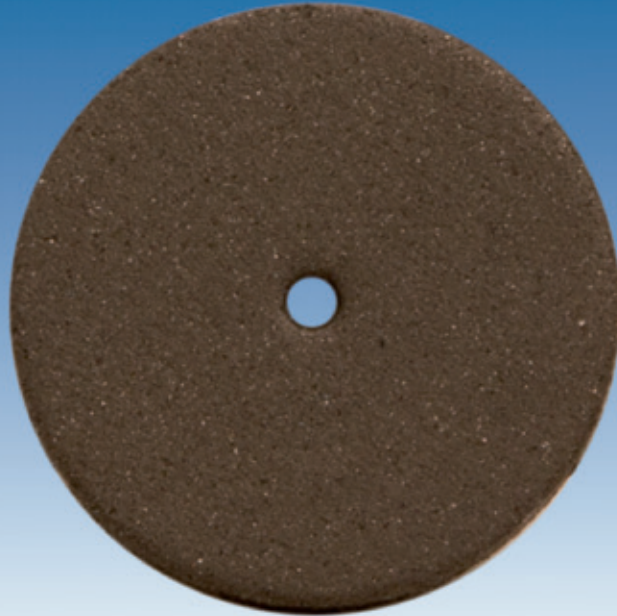

LUCIDATORI IN GOMMA

LUCIDATORI

LUCIDATORI IN GOMMA PER CROMO-COBALTO

- LUCIDATORI IN GOMMA A BASE DI CARBURO DI SILICIO E CAUCCIÙ
- PER LA PULIZIA E LA RIFINITURA DI LEGHE DI CROMO-COBALTO

protechno

ADVANCED DENTAL PRODUCTS

LUCIDATORI IN GOMMA

LUCIDATORI IN GOMMA PER LA PULIZIA E LA RIFINITURA DI CROMO-COBALTO E METALLI DURI

APPLICAZIONI

- Ideale per pulizia e levigatura

FORMATO DI VENDITA

7865-100 Ruote Ø 22 x 3 mm 100 un.

7865-101 Cilindri Ø 6 x 23 mm 100 un.